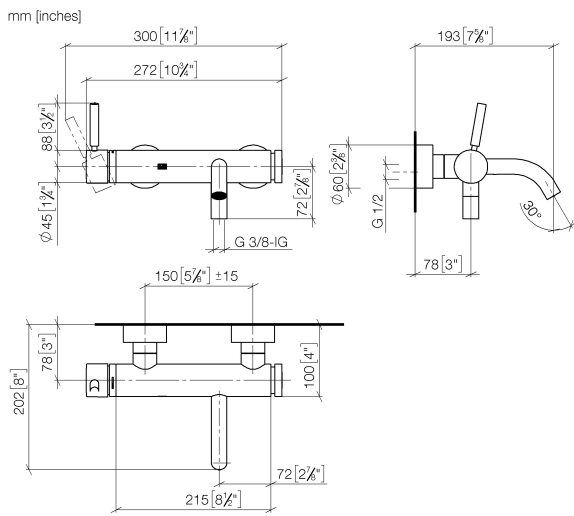

33 200 660

- 202mm projection
- circular normal flow
- automatic bath/shower diverter
- 3/8" shower outlet
- slide-on rosettes Ø 60 mm
- 1/2" connection
- gauge 150 mm - 15 mm
- max. flow 14 l/min at 3 bar flow pressure

33 200 660

Flow rate chart

Certificates

Belgaqua_21-025- LGA_29687. WRAS_2207043.
27_1.

33 200 660

Parts for other finishes can be found here: [Brushed Platinum](#)

META Single-lever bath mixer for wall mounting without shower set - Chrome

META

33 200 660

Spare parts list

No.	Item Number	Name	Quantity used	Delivery time
1	90 20 66 007 00-00	handle	1	10
2	09 28 30 032-00	cover	1	10
3	09 14 10 102 90	seal	1	2
4	09 24 04 296 90	nut	1	2
5	90 28 10 148 00 90	accessories	1	2
6	90 15 05 064 00 90	cartridge	1	2
7	04 11 04 030 00 90	connection	2	2
8	09 27 62 004-00	rosette	2	10
9	09 14 10 119 90	seal	2	2
10	09 29 05 005 20 90	nipple	2	60
11	09 14 10 008 90	seal	2	2
12	09 23 10 048-00	nut	2	10
13	09 18 40 059-00	sleeve	2	10
14	09 14 10 003 90	seal	1	2
15	09 24 04 043 90	nipple	1	2
16	90 14 10 011 00 90	seal	1	2
17	90 11 06 213 00-00	spout	1	10
18	90 21 02 069 00-00	cover	1	10
19	09 24 03 115 20-00	nipple	1	10
20	90 14 10 032 00 90	seal	1	2
21	90 23 01 141 00 90	back-flow preventer	1	2
22	09 14 10 001 90	seal	2	2
23	09 30 30 113 20 90	screw	2	2
24	90 31 09 032 00-00	diverter	1	10
25	09 14 10 101 90	seal	1	2
26	09 21 10 035 20-00	nipple	1	10
27	09 20 62 031-00	handle	1	10