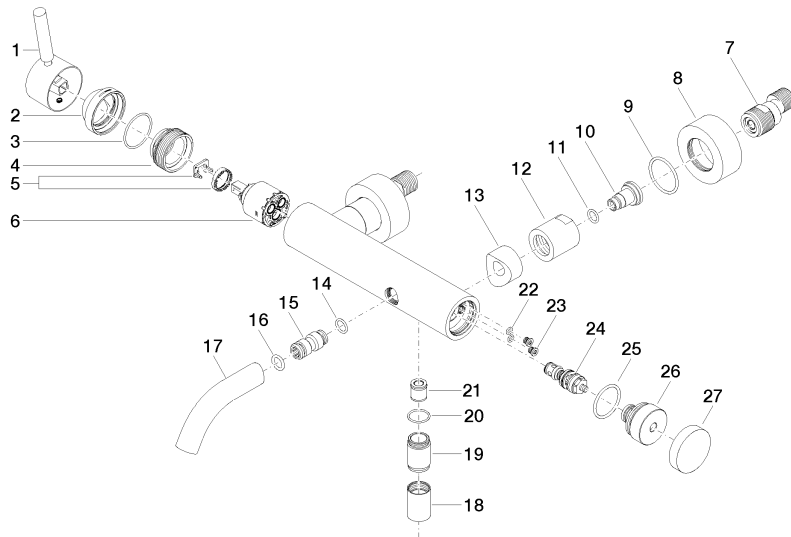

33 200 660

- 202mm projection
- circular normal flow
- automatic bath/shower diverter
- 3/8" shower outlet
- slide-on rosettes Ø 60 mm
- 1/2" connection
- gauge 150 mm - 15 mm
- max. flow 14 l/min at 3 bar flow pressure

33 200 660

Flow rate chart

Certificates

Belgaqua_21-025- LGA_29687. WRAS_2207043.
27_1.

33 200 660

Parts for other finishes can be found here: [Brushed Platinum](#)

META Single-lever bath mixer for wall mounting without shower set - Chrome

META

33 200 660

Spare parts list

No.	Item Number	Name	Quantity used	Delivery time
1	90 20 66 007 00-00	handle	1	10
2	09 28 30 032-00	cover	1	10
3	09 14 10 102 90	seal	1	2
4	09 24 04 296 90	nut	1	2
5	90 28 10 148 00 90	accessories	1	2
6	90 15 05 064 00 90	cartridge	1	2
7	04 11 04 030 00 90	connection	2	2
8	09 27 62 004-00	rosette	2	10
9	09 14 10 119 90	seal	2	2
10	09 29 05 005 20 90	nipple	2	60
11	09 14 10 008 90	seal	2	2
12	09 23 10 048-00	nut	2	10
13	09 18 40 059-00	sleeve	2	10
14	09 14 10 003 90	seal	1	2
15	09 24 04 043 90	nipple	1	2
16	90 14 10 011 00 90	seal	1	2
17	90 11 06 213 00-00	spout	1	10
18	90 21 02 069 00-00	cover	1	10
19	09 24 03 115 20-00	nipple	1	10
20	90 14 10 032 00 90	seal	1	2
21	90 23 01 141 00 90	back-flow preventer	1	2
22	09 14 10 001 90	seal	2	2
23	09 30 30 113 20 90	screw	2	2
24	90 31 09 032 00-00	diverter	1	10
25	09 14 10 101 90	seal	1	2
26	09 21 10 035 20-00	nipple	1	10
27	09 20 62 031-00	handle	1	10